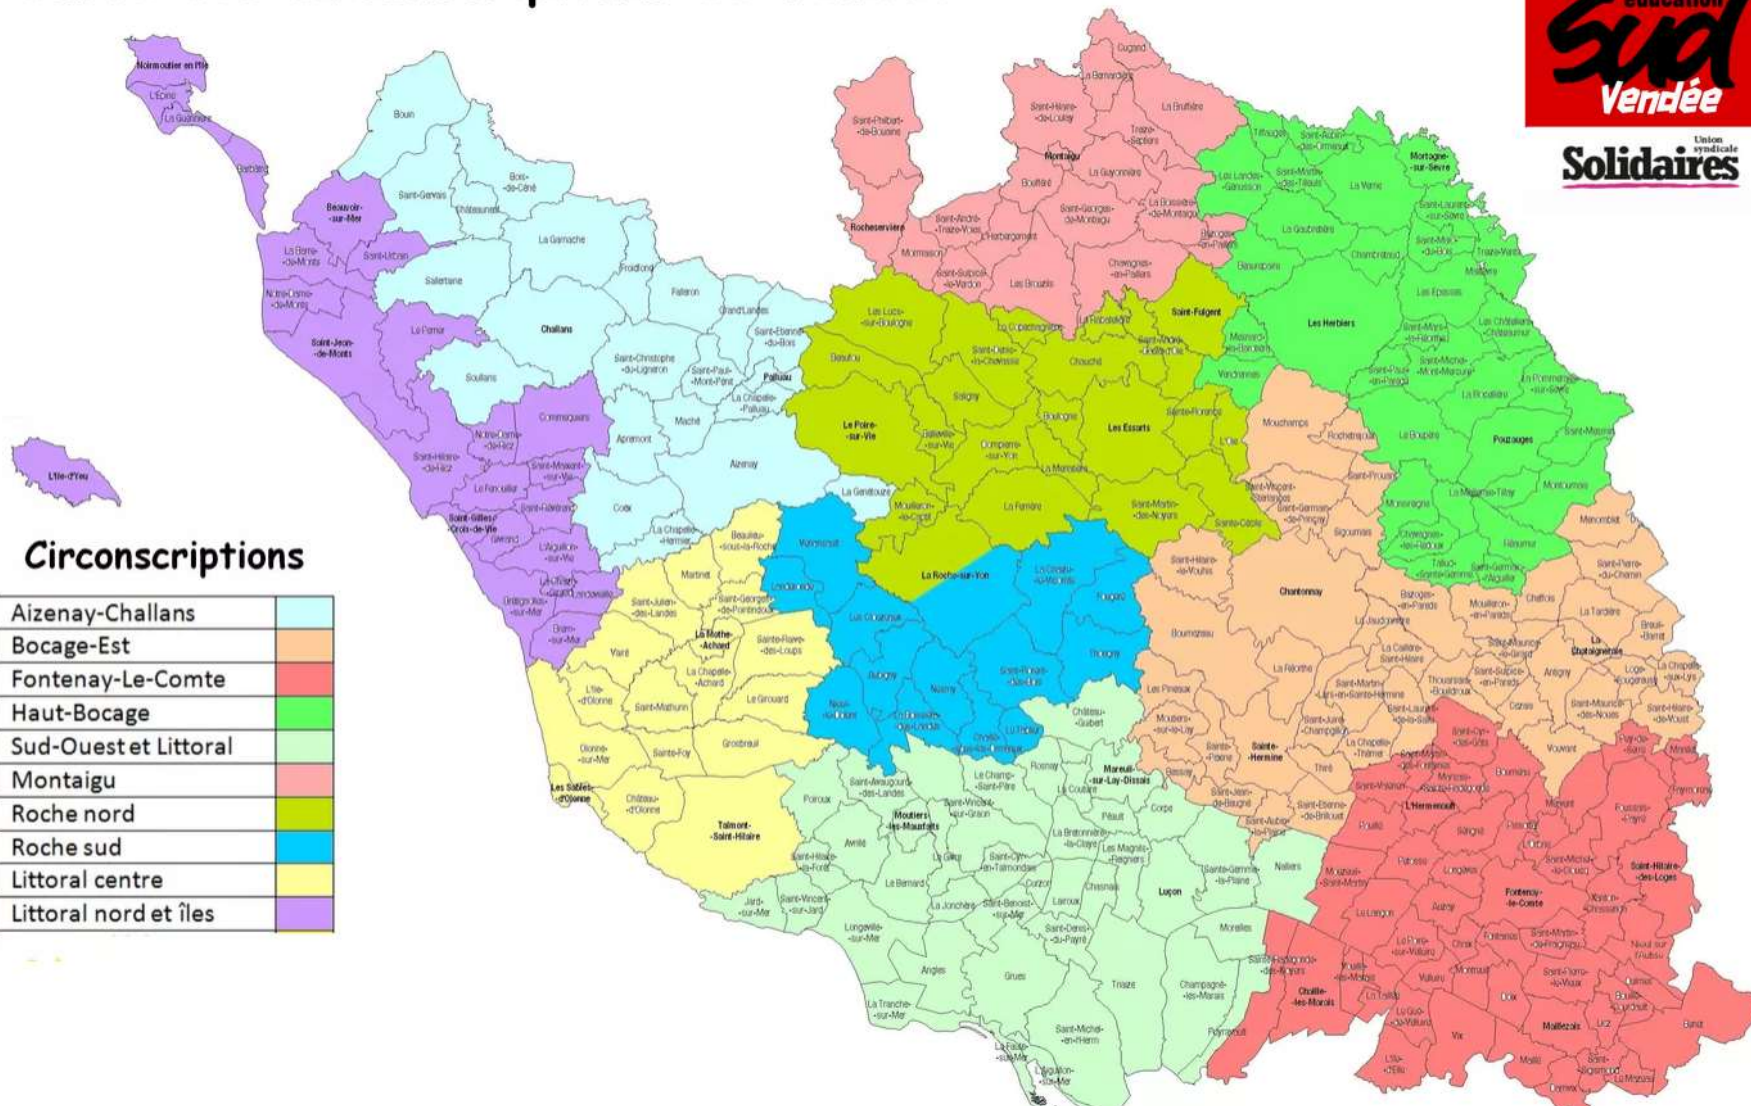

Carte des circonscriptions de Vendée

Circonscriptions

Aizenay-Challans	
Bocage-Est	
Fontenay-Le-Comte	
Haut-Bocage	
Sud-Ouest et Littoral	
Montaigu	
Roche nord	
Roche sud	
Littoral centre	
Littoral nord et îles	